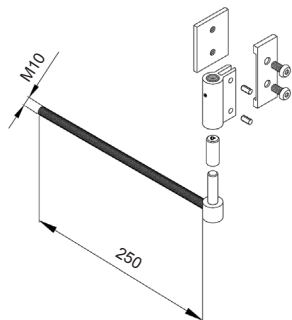

ZI OK/S

Zawias indywidualny
Individuelles Scharnier
Петля для индивидуального изготовления
Hinge

kpl.
Satz
компл.
set

ZIOK/S/x - umożliwia kątowy montaż zawiasu
komplet zawiera:

Korpus zawiasu - 1 szt.
Hak zawiasu - 1 szt.
Tuleja zawiasu - 1 szt.
Płytką maskującą zawias - 1 szt.
Płytką pod zawias - 1 szt.
Wkręt walcowy ze stali nierdzewnej M8x16 mm - 2 szt.
Kolek z karbem - 2 szt.

- ermöglicht die eckige Montage des Scharniers
den Satz bilden:

Scharniergehäuse - 1 St.
Scharnierhaken - 1 St.
Scharnierhülse - 1 St.
Scharnier Abdeckplatte - 1 St.
Scharnierplatte - 1 St.
Edelstahl Zylinderschraube M8x16 mm - 2 St.
Kerbstift - 2 St.

- делает возможным угловой монтаж петли
в комплект входят:

Корпус петли - 1 шт.
Крюк петли - 1 шт.
Втулка петли - 1 шт.
Пластина для маскировки петли - 1 шт.
Пластина под петлю - 1 шт.
Винт стопорный из нержавеющей стали M8x16 мм - 2 шт.
Штифт с канавкой - 2 шт.

- enables angular installation of the hinge
the set includes:

Hinge body - 1 pc
Hinge hook - 1 pc
Hinge sleeve - 1 pc
Covering plate for hinge - 1 pc
Hinge plate - 1 pc
Screw M8x16 mm - 2 pcs
Grooved pin - 2 pcs

UWAGA: Na zamówienie. Czas realizacji zamówienia: minimum 3 tygodnie.

ACHTUNG: Erhältlich, Wartezeit: mindestens 3 Wochen.

ВНИМАНИЕ: Под заказ. Время реализации заказа минимум 3 недели.

NOTE: Supplied on request. Lead time: minimum 3 weeks.

Kod	Kolor:	Farbe:	Цвет:	Colour:
x = 00	nielakierowany	unlackiert	некрашенный	mill finish
x = 02	biały	weiß	белый	white
x = 20	czarny	schwarz	черный	black