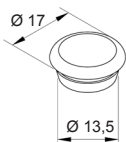

ZG 14

Zatyczka gumowa
Gummiabdeckknopf
Резиновая пробка
Rubber plug

ZG14/x - do maskowania otworów w profilu skrzydła PS OK/S oraz zawiasach Z/R OK/S i Z/L OK/S
- zum Bohrlöcherabdeckung der Fensterladen - Flügelprofile PS OK/S und Scharniere Z/R OK/S und Z/L OK/S
- для маскировки отверстий в профиле створки PS OK/S, также в петлях Z/R OK/S и Z/L OK/S
- to cover the holes in PS OK/S sash and Z/R OK/S, Z/L OK/S hinges

UWAGA: Na zamówienie. Czas realizacji zamówienia: minimum 3 tygodnie.

ACHTUNG: Erhältlich, Wartezeit: mindestens 3 Wochen.

ВНИМАНИЕ: Под заказ. Время реализации заказа минимум 3 недели.

NOTE: Supplied on request. Lead time: minimum 3 weeks.

szt.
St.
шт.
pcs

100

Kod	Kolor:	Farbe:	Цвет:	Colour:
x = 02	biały	weiß	белый	white
x = 03	szary	grau	серый	grey
x = 20	czarny	schwarz	черный	black