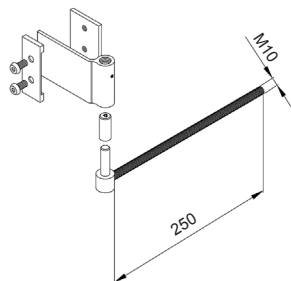

- hinge for right side assembly the set includes:

Hinge body - 1 pc
Hinge hook - 1 pc
Hinge sleeve - 1 pc
Covering plate for hinge - 1 pc
Hinge plate - 1 pc
Screw M8x16 mm - 2 pcs

UWAGA: Na zamówienie. Czas realizacji zamówienia: minimum 3 tygodnie.

Z/L OK/S

Zawias
Scharnier
Петля
Hinge

Z/LOK/S/x - zawias do wykonania lewego komplet zawiera:

- | | |
|---|----------|
| Korpus zawiasu | - 1 szt. |
| Hak zawiasu | - 1 szt. |
| Tuleja zawiasu | - 1 szt. |
| Płytkę maskującą zawias | - 1 szt. |
| Płytkę pod zawias | - 1 szt. |
| Wkręt walcowy ze stali nierdzewnej M8x16 mm | - 2 szt. |
- scharnier zur linke Ausführung den Satz bilden:
- | | |
|-------------------------------------|---------|
| Scharniergehäuse | - 1 St. |
| Scharnierhaken | - 1 St. |
| Scharnierhülse | - 1 St. |
| Scharnier Abdeckplatte | - 1 St. |
| Scharnierplatte | - 1 St. |
| Edelstahl Zylinderschraube M8x16 mm | - 2 St. |
- петля к левому исполнению в комплект входят:
- | | |
|--|---------|
| Корпус петли | - 1 шт. |
| Крюк петли | - 1 шт. |
| Втулка петли | - 1 шт. |
| Пластина для маскировки петли | - 1 шт. |
| Пластина под петлю | - 1 шт. |
| Винт стопорный из нержавеющей стали M8x16 мм | - 2 шт. |
- hinge for left side assembly the set includes:
- | | |
|--------------------------|---------|
| Hinge body | - 1 pc |
| Hinge hook | - 1 pc |
| Hinge sleeve | - 1 pc |
| Covering plate for hinge | - 1 pc |
| Hinge plate | - 1 pc |
| Screw M8x16 mm | - 2 pcs |