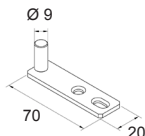

PZ OK/S

Płytki zaczerpowa
Klipsplatte
Планка зацепа
Striking plate

PZOK/S/x - stosowana z mechanizmem ryglującym MR OK/S
- verwendet mit Verriegelungsmechanismus MR OK/S
- применяется с блокирующим механизмом MR OK/S
- used with MR OK/S uni shutter lock

UWAGA: Na zamówienie. Czas realizacji zamówienia: minimum 3 tygodnie.
ACHTUNG: Erhältlich, Wartezeit: mindestens 3 Wochen.
ВНИМАНИЕ: Под заказ. Время реализации заказа минимум 3 недели.
NOTE: Supplied on request. Lead time: minimum 3 weeks.

Kod	Kolor:	Farbe:	Цвет:	Colour:
x = 02	biały	weiß	белый	white
x = 20	czarny	schwarz	черный	black

szk.
St.
шт.
pcs

1