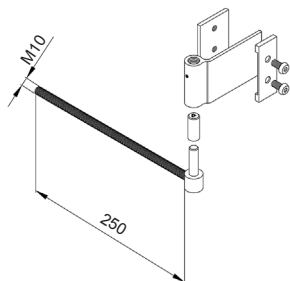

Z/ROK/S/x - zawias do wykonania prawego komplet zawiera:

Korpus zawiasu - 1 szt.
Hak zawiasu - 1 szt.
Tuleja zawiasu - 1 szt.
Płytk maskująca zawias - 1 szt.
Płytk pod zawias - 1 szt.
Wkręt walcowy ze stali nierdzewnej M8x16 mm - 2 szt.