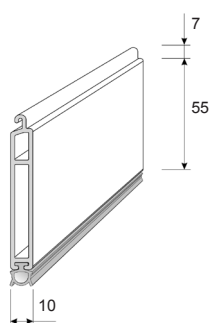

LDG/S

Folia dekoracyjna - oklejenie
Dekorfolie - Furnierung
Декоративная пленка - оклеенная
Decorative foil - covering

Listwa dolna aluminiowa z uszczelką gumową
Aluminium-Endstab mit Gummidichtung
Алюминиевая нижняя планка с резиновой прокладкой
Endslat with rubber seal

LDG/S/x

- do profili: PA 55, PE 55
- für Profile: PA 55, PE 55
- к профилям: PA 55, PE 55
- for profiles: PA 55, PE 55

Kod	Kolor:	Farbe:	Цвет:	Colour:
x = 00	nielakierowany	unlackiert	некрашенный	mill finish
x = 01	srebrny	silber	серебряный	silver
x = 02	biały	weiß	белый	white
x = 03	szary	grau	серый	grey
x = 05	beżowy	hellbeige	бежевый	beige
x = 08	ciemnobrązowy	dunkelbraun	темно-коричневый	dark brown
x = 09	brązowy	braun	коричневый	brown
x = 23	szary antracyt	anthrazitgrau	серый антрацит	anthracite grey
x = 30R	złoty dąb	goldeiche	золотой дуб	golden oak

R - oklejane folią dekoracyjną / furniert mit einer Dekorfolie / оклеенные декоративной пленкой / covered with a decorative foil

szt. x m
St. x m
шт x m
pcs x m

10 x 6
10 x 6
10 x 6
10 x 6
10 x 6
10 x 6
10 x 6
10 x 6
10 x 6
10 x 6