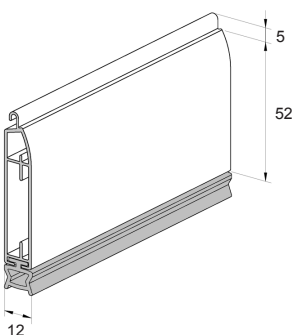

10 x 6

10 x 6

10 x 6

10 x 6

LDG 52/OPT

Listwa dolna aluminiowa z uszczelką gumową
Aluminium-Endstab mit Gummidichtung
Алюминиевая нижняя планка с резиновой прокладкой
Endslat with rubber seal

LDG52/OPT/x - do profili: PT 52, PA 52, PEK 52, PEKP 52
- für Profile: PT 52, PA 52, PEK 52, PEKP 52
- к профилям: PT 52, PA 52, PEK 52, PEKP 52
- for profiles: PT 52, PA 52, PEK 52, PEKP 52