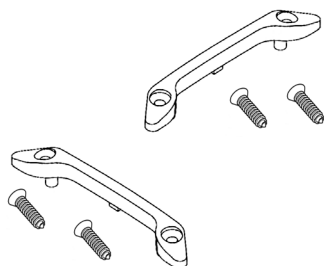

## APER 77

Zatyczka profilu PER 77, PEK 77, PEKP 77  
Seitliche Arretierung für Profile PER 77, PEK 77, PEKP 77  
Заглушка для профилей PER 77, PEK 77, PEKP 77  
PER 77, PEK 77, PEKP 77 profile's side lock

**APER77** - z dwoma wkrętami (4,0 x 16 mm)  
- mit zwei Schrauben (4,0 x 16 mm)  
- с двумя шурупями (4,0 x 16 мм)  
- with two screws (4,0 x 16 mm)

para  
Paar  
пара  
pair

50

## APEW 77

Zatyczka profilu PEW 77  
Seitliche Arretierung für Profile PEW 77  
Заглушка для профилей PEW 77  
PEW 77 profile's side lock

**APEW77** - z dwoma wkrętami (3,5 x 20 mm)  
- mit zwei Schrauben (3,5 x 20 mm)  
- с двумя шурупями (3,5 x 20 мм)  
- with two screws (3,5 x 20 mm)