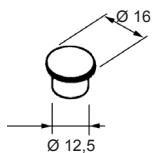

Artykuł
Artikel
Артикул
Article

Opis
Beschreibung
Название
Description

Pakowanie
Verpackung
Упаковка
Packing

ZP 13

Zatyczka PCW
Abdeckknopf PVC
Пробка ПВХ
PVC caps

1. **ZP13/x**
2. do maskowania otworów w prowadnicach
   - zur Abdeckung der Löcher in Führungsschienen
   - для маскировки отверстий в направляющих
   - for covering holes in guide channels

szt.
St.
шт
pcs

1000

Kod	Kolor:	Farbe:	Цвет:	Colour:
x = 02	biały	weiß	белый	white
x = 03	szary	grau	серый	grey
x = 05	beżowy	hellbeige	бежевый	beige
x = 08	ciemnobrązowy	dunkelbraun	темно-коричневый	dark brown
x = 09	brązowy	braun	коричневый	brown
x = 23	szary antracyt	anthrazitgrau	серый антрацит	anthracite grey
x = 32	karmel	karamell	карамель	caramel