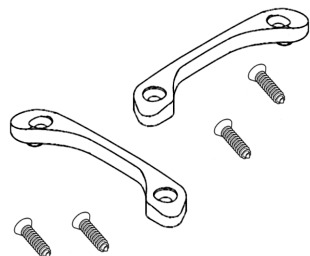

Artykuł
Artikel
Артикул
Article

Opis
Beschreibung
Название
Description

Pakowanie
Verpackung
Упаковка
Packing

APER 77

Zatyczka profilu PER 77, PEK 77, PEKP 77
Seitliche Arretierung für Profile PER 77, PEK 77, PEKP 77
Заглушка для профилей PER 77, PEK 77, PEKP 77
PER 77, PEK 77, PEKP 77 profile's side lock

APER77 - z dwoma wkrętami (4,0 x 16 mm)
- mit zwei Schrauben (4,0 x 16 mm)
- с двумя шурупями (4,0 x 16 мм)
- with two screws (4,0 x 16 mm)

para
Paar
пара
pair

50

APEW 77