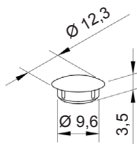

ZP 10/3,5

NEW

Zatyczka PCW
Abdeckknopf PVC
Пробка ПВХ
PVC caps

ZP10/3,5/x - do maskowania otworów
- zur Abdeckung der Löcher
- для маскировки отверстий
- for covering holes

Kod	Kolor:	Farbe:	Цвет:	Colour:
x = 02	biały	weiß	белый	white
x = 03	szary	grau	серый	grey
x = 05	beżowy	hellbeige	бежевый	beige
x = 08	ciemnobrązowy	dunkelbraun	темно-коричневый	dark brown
x = 09	brązowy	braun	коричневый	brown
x = 13	zielony	grün	зеленый	green
x = 20	czarny	schwarz	черный	black
x = 23	szary antracyt	anthrazitgrau	серый антрацит	anthracite grey
x = 32	karmel	karamell	карамель	caramel

szt.
St.
шт
pcs

1000