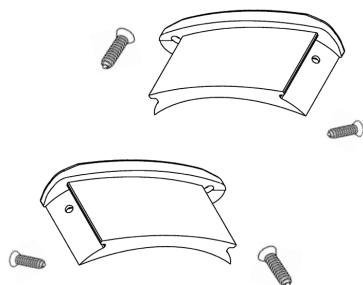

APEK 80

Zatyczka profilu PEK 80, PEKP 80
Seitliche Arretierung für Profile PEK 80, PEKP 80
Заглушка для профилей PEK 80, PEKP 80
PEK 80, PEKP 80 profile's side lock

APEK80 - z wkrętami (3,9 x 13 mm), (2,9 x 9,5 mm)
- mit Schrauben (3,9 x 13 mm), (2,9 x 9,5 mm)
- с шурупями (3,9 x 13 мм), (2,9 x 9,5 мм) пара
- with screws (3,9 x 13 mm), (2,9 x 9,5 mm)

para
Paar
пара
pair

50